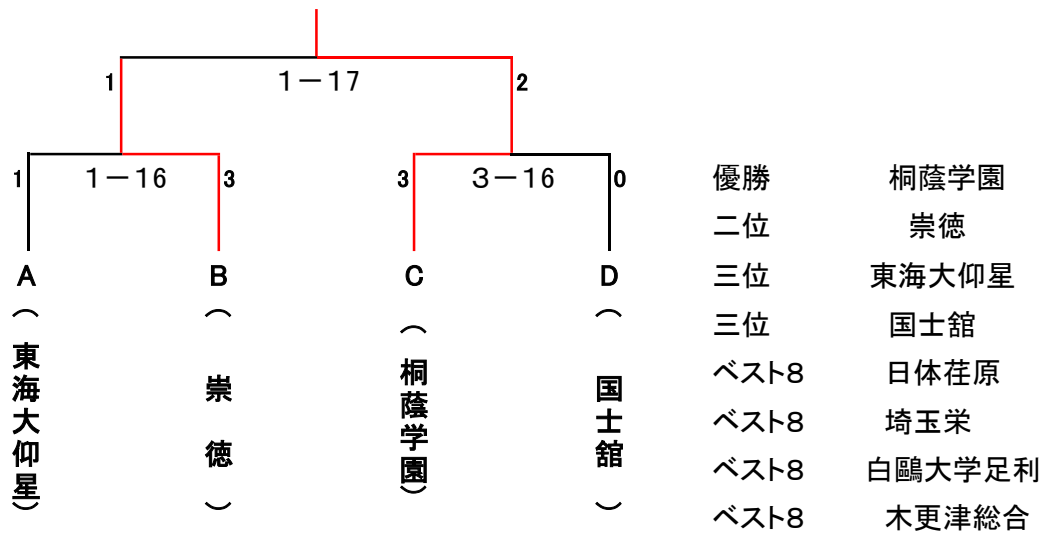

第30回 國學院大學松尾三郎杯争奪全国選抜高等学校柔道大会トーナメント

A (第1試合場)

第30回 國學院大學松尾三郎杯争奪全国選抜高等学校柔道大会トーナメント

B (第2試合場)

第30回 國學院大學松尾三郎杯争奪全国選抜高等学校柔道大会トーナメント

C (第3試合場)

第30回 國學院大學松尾三郎杯争奪全国選抜高等学校柔道大会トーナメント

D (第4試合場)