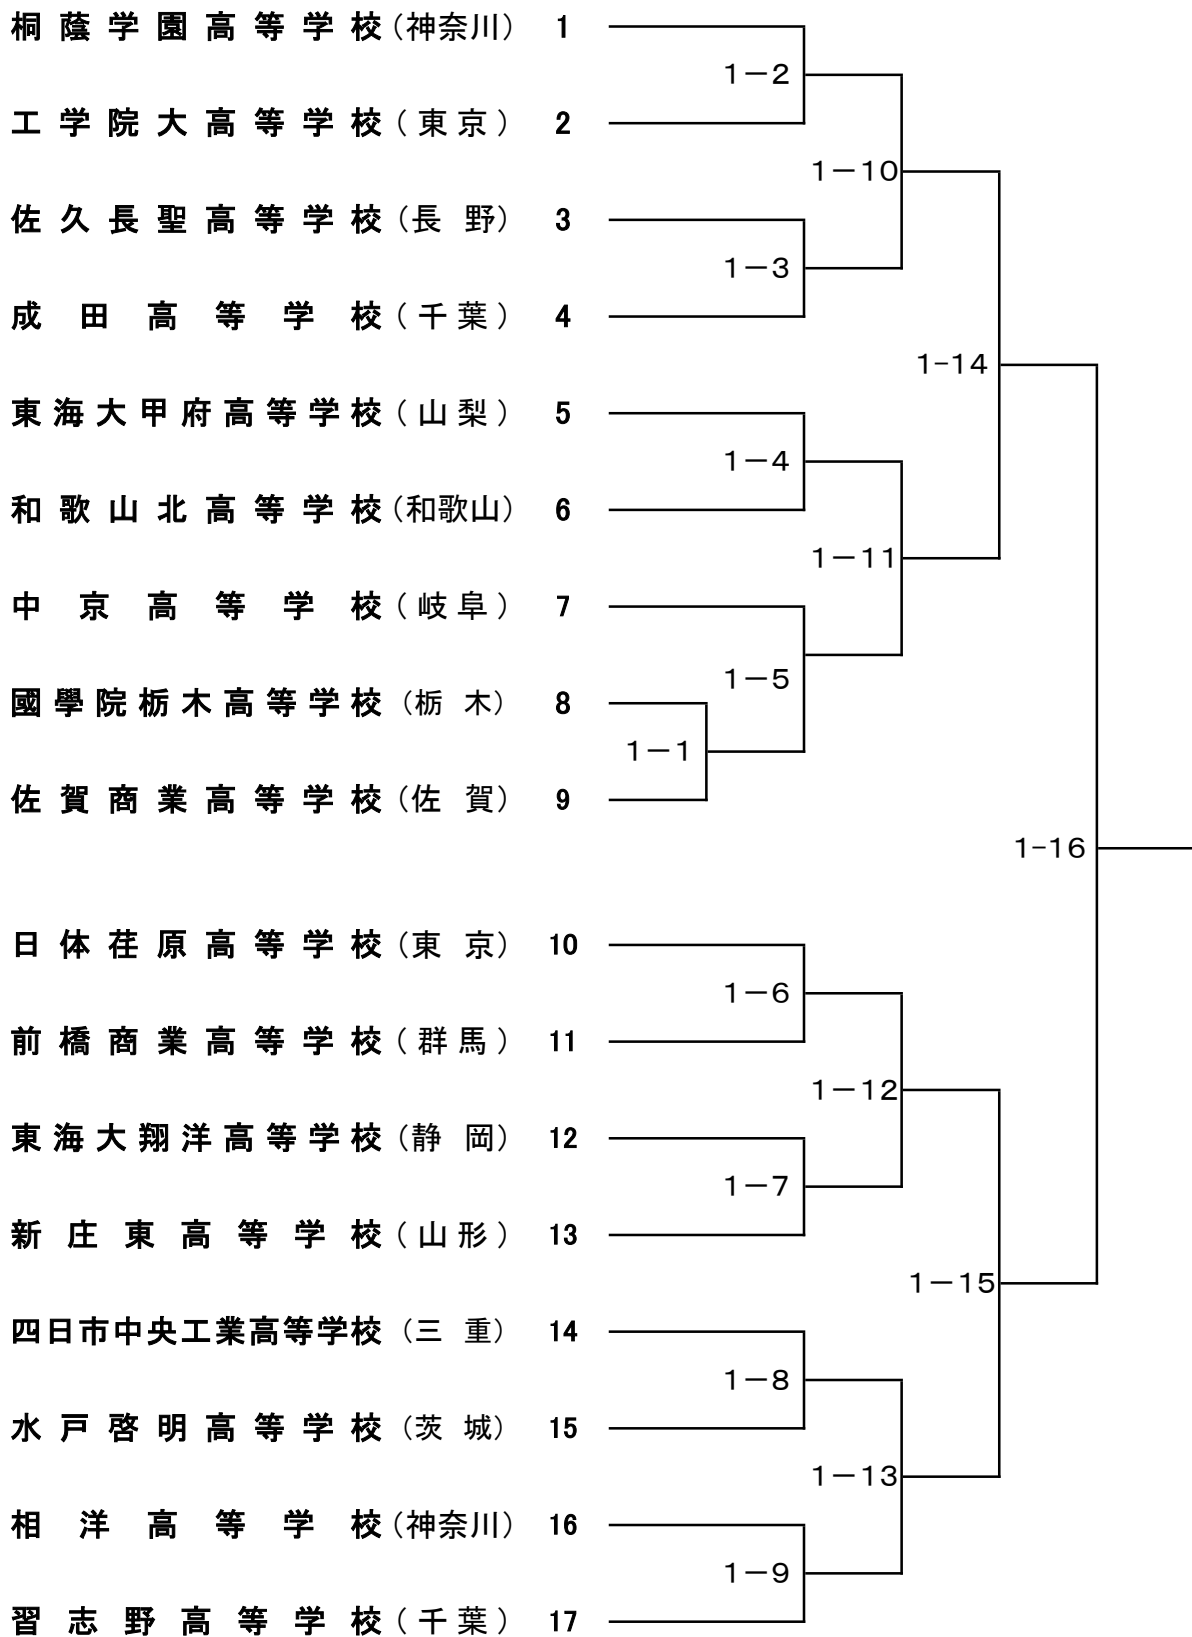

第32回 國學院大學松尾三郎杯争奪全国選抜高等学校柔道大会トーナメント

A (第 1 試 合 場)

第32回 國學院大學松尾三郎杯争奪全国選抜高等学校柔道大会トーナメント

B (第 2 試 合 場)

第32回 國學院大學松尾三郎杯争奪全国選抜高等学校柔道大会トーナメント

C (第 3 試 合 場)

第32回 國學院大學松尾三郎杯争奪全国選抜高等学校柔道大会トーナメント

D (第 4 試 合 場)

- 優勝 ()
- 2位 ()
- 3位 ()
- 3位 ()
- ベスト8 ()
- ベスト8 ()
- ベスト8 ()
- ベスト8 ()

優 秀 選 手

- (高等学校 選手)
- (高等学校 選手)
- (高等学校 選手)
- (高等学校 選手)
- (高等学校 選手)