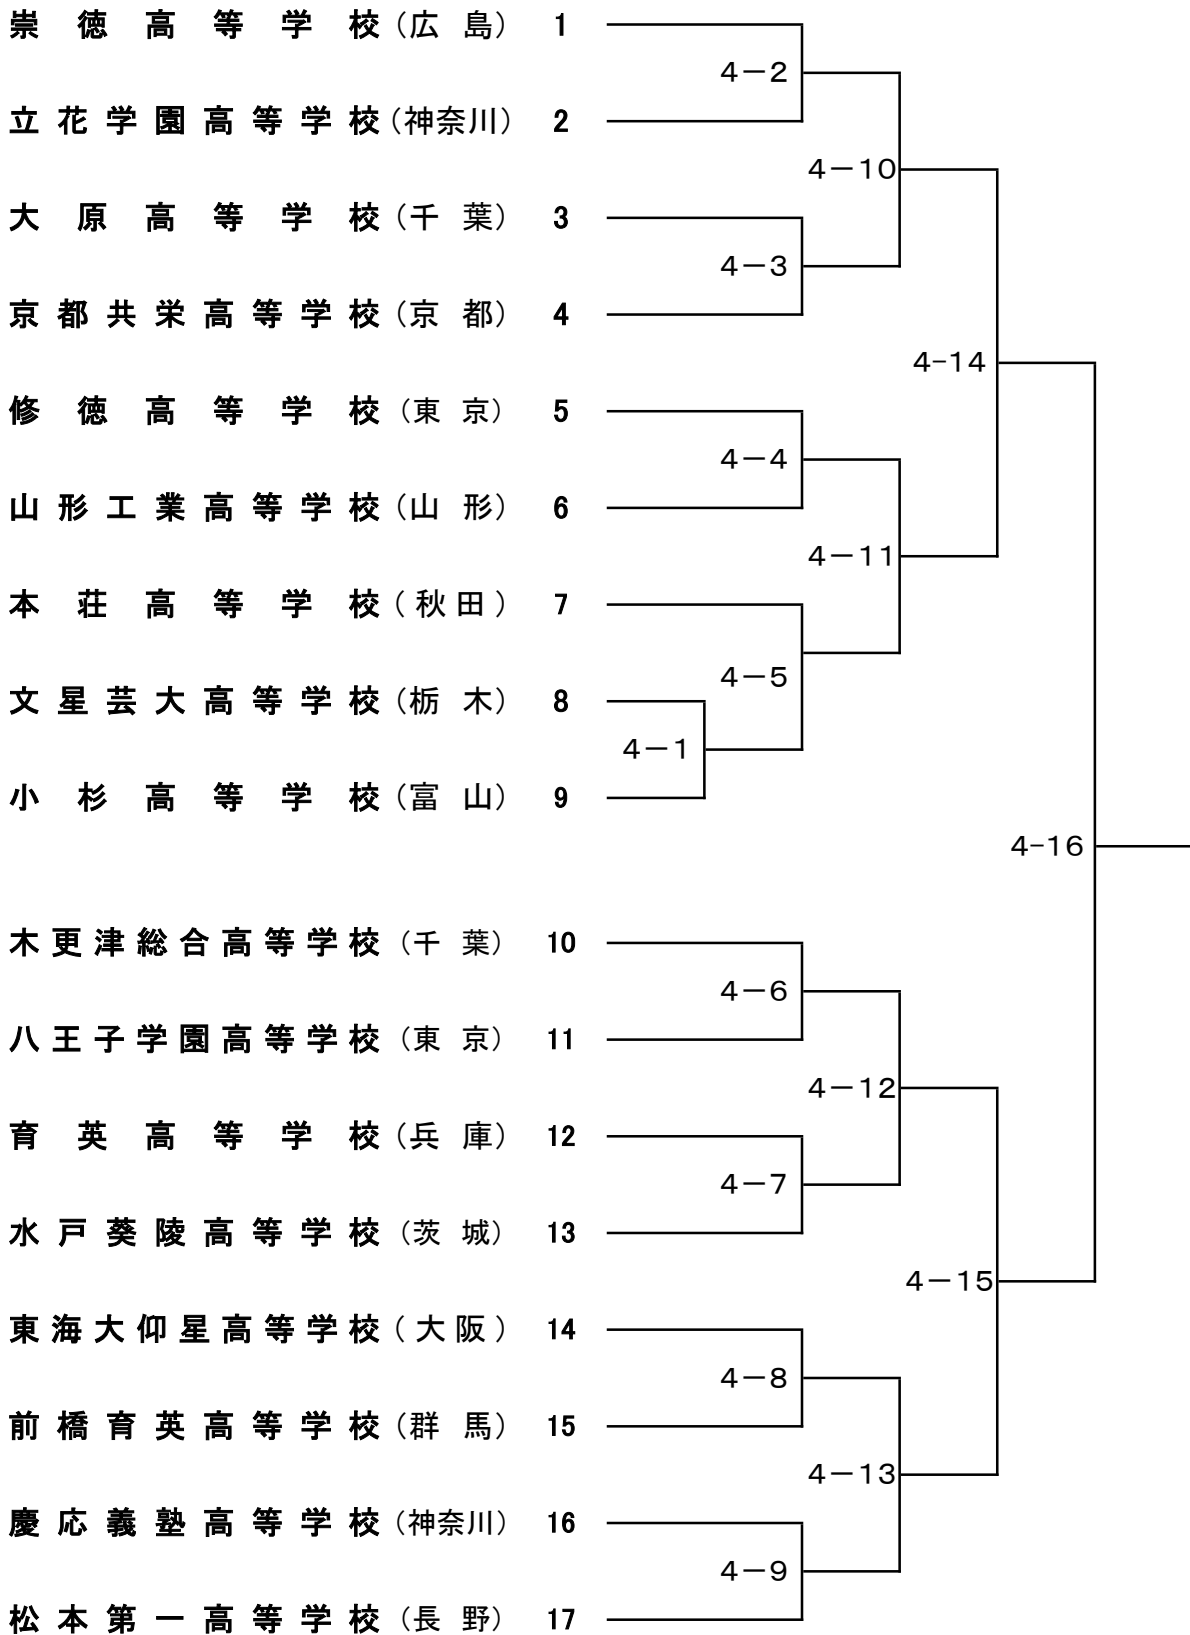

第32回 國學院大學松尾三郎杯争奪全国選抜高等学校柔道大会トーナメント

A (第 1 試 合 場)

第32回 國學院大學松尾三郎杯争奪全国選抜高等学校柔道大会トーナメント

B (第 2 試 合 場)

第32回 國學院大學松尾三郎杯争奪全国選抜高等学校柔道大会トーナメント

C (第 3 試 合 場)

第32回 國學院大學松尾三郎杯争奪全国選抜高等学校柔道大会トーナメント

D (第 4 試 合 場)

- 優勝 ()
- 2位 ()
- 3位 ()
- 3位 ()
- ベスト8 ()
- ベスト8 ()
- ベスト8 ()
- ベスト8 ()

優 秀 選 手

- (高等学校 選手)
- (高等学校 選手)
- (高等学校 選手)
- (高等学校 選手)
- (高等学校 選手)