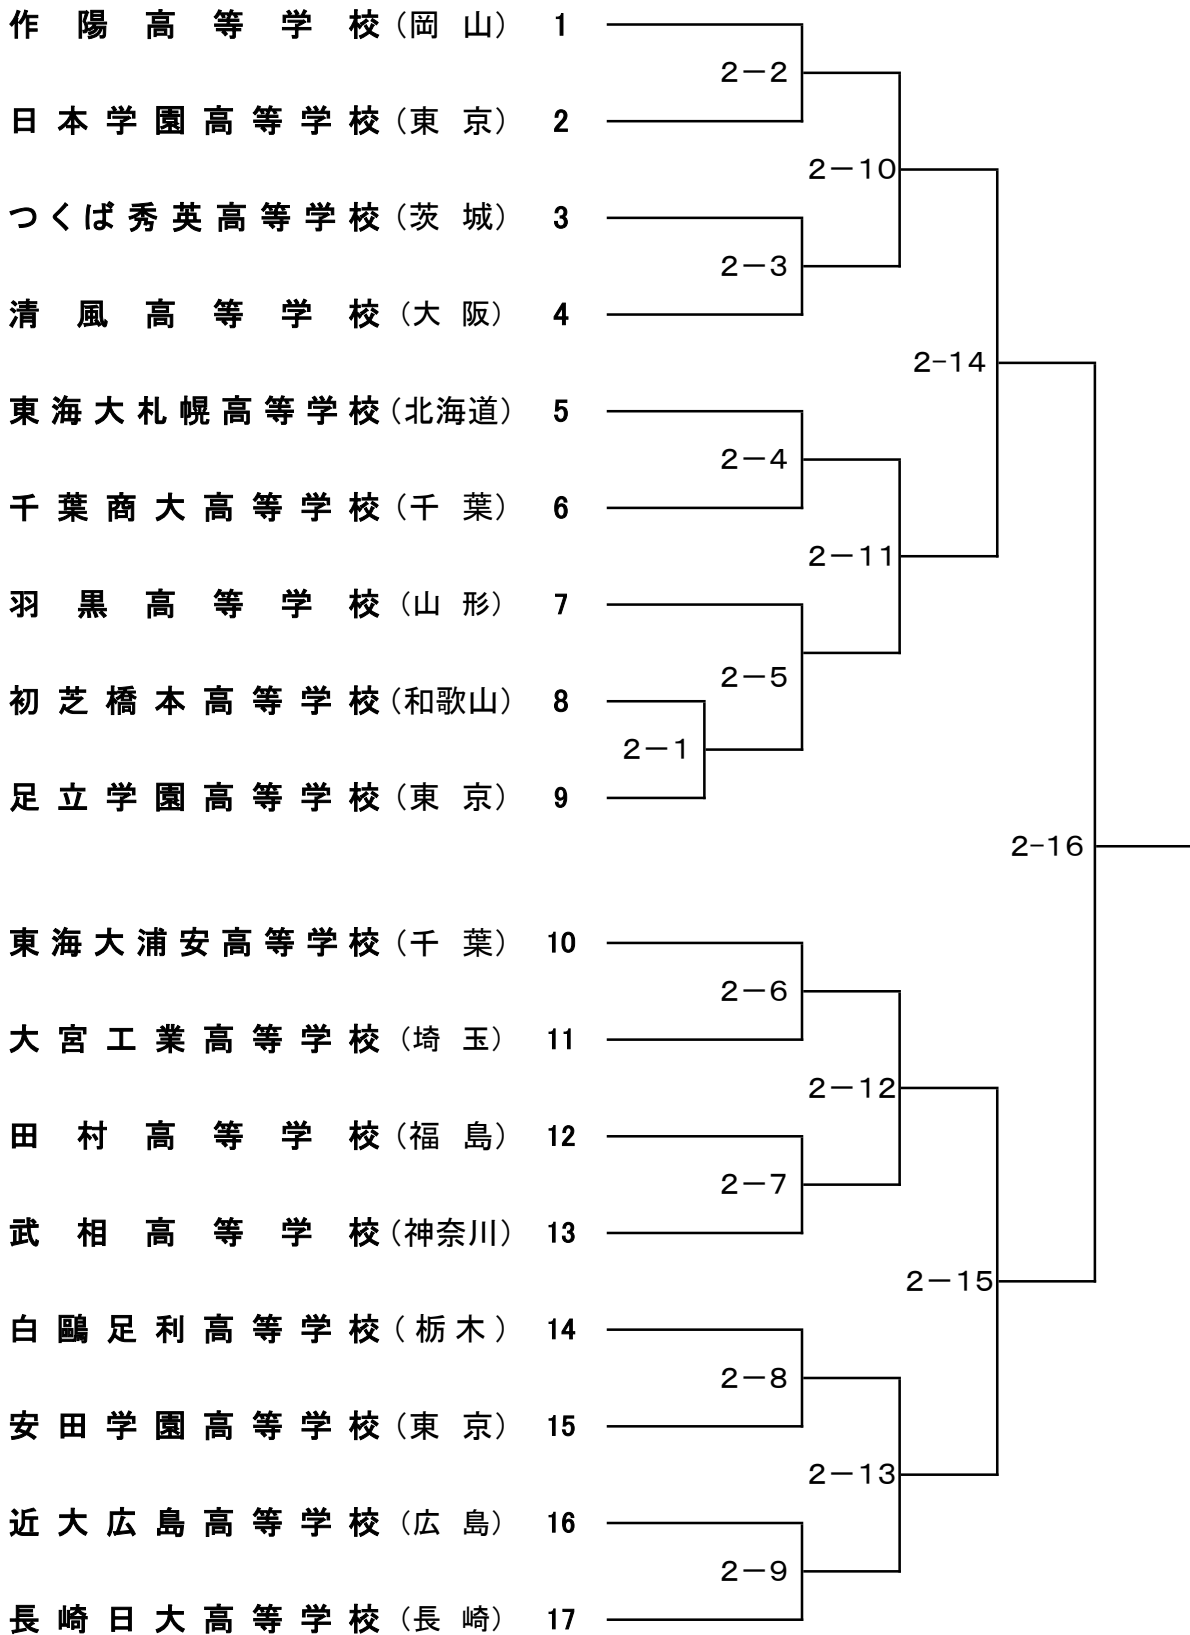

第32回 國學院大學松尾三郎杯争奪全国選抜高等学校柔道大会トーナメント

A (第 1 試 合 場)

第32回 國學院大學松尾三郎杯争奪全国選抜高等学校柔道大会トーナメント

B (第 2 試 合 場)

第32回 國學院大學松尾三郎杯争奪全国選抜高等学校柔道大会トーナメント

C (第 3 試 合 場)

第32回 國學院大學松尾三郎杯争奪全国選抜高等学校柔道大会トーナメント

D (第 4 試 合 場)

- 優勝 ()
- 2位 ()
- 3位 ()
- 3位 ()
- ベスト8 ()
- ベスト8 ()
- ベスト8 ()
- ベスト8 ()

優 秀 選 手

- (高等学校 選手)
- (高等学校 選手)
- (高等学校 選手)
- (高等学校 選手)
- (高等学校 選手)