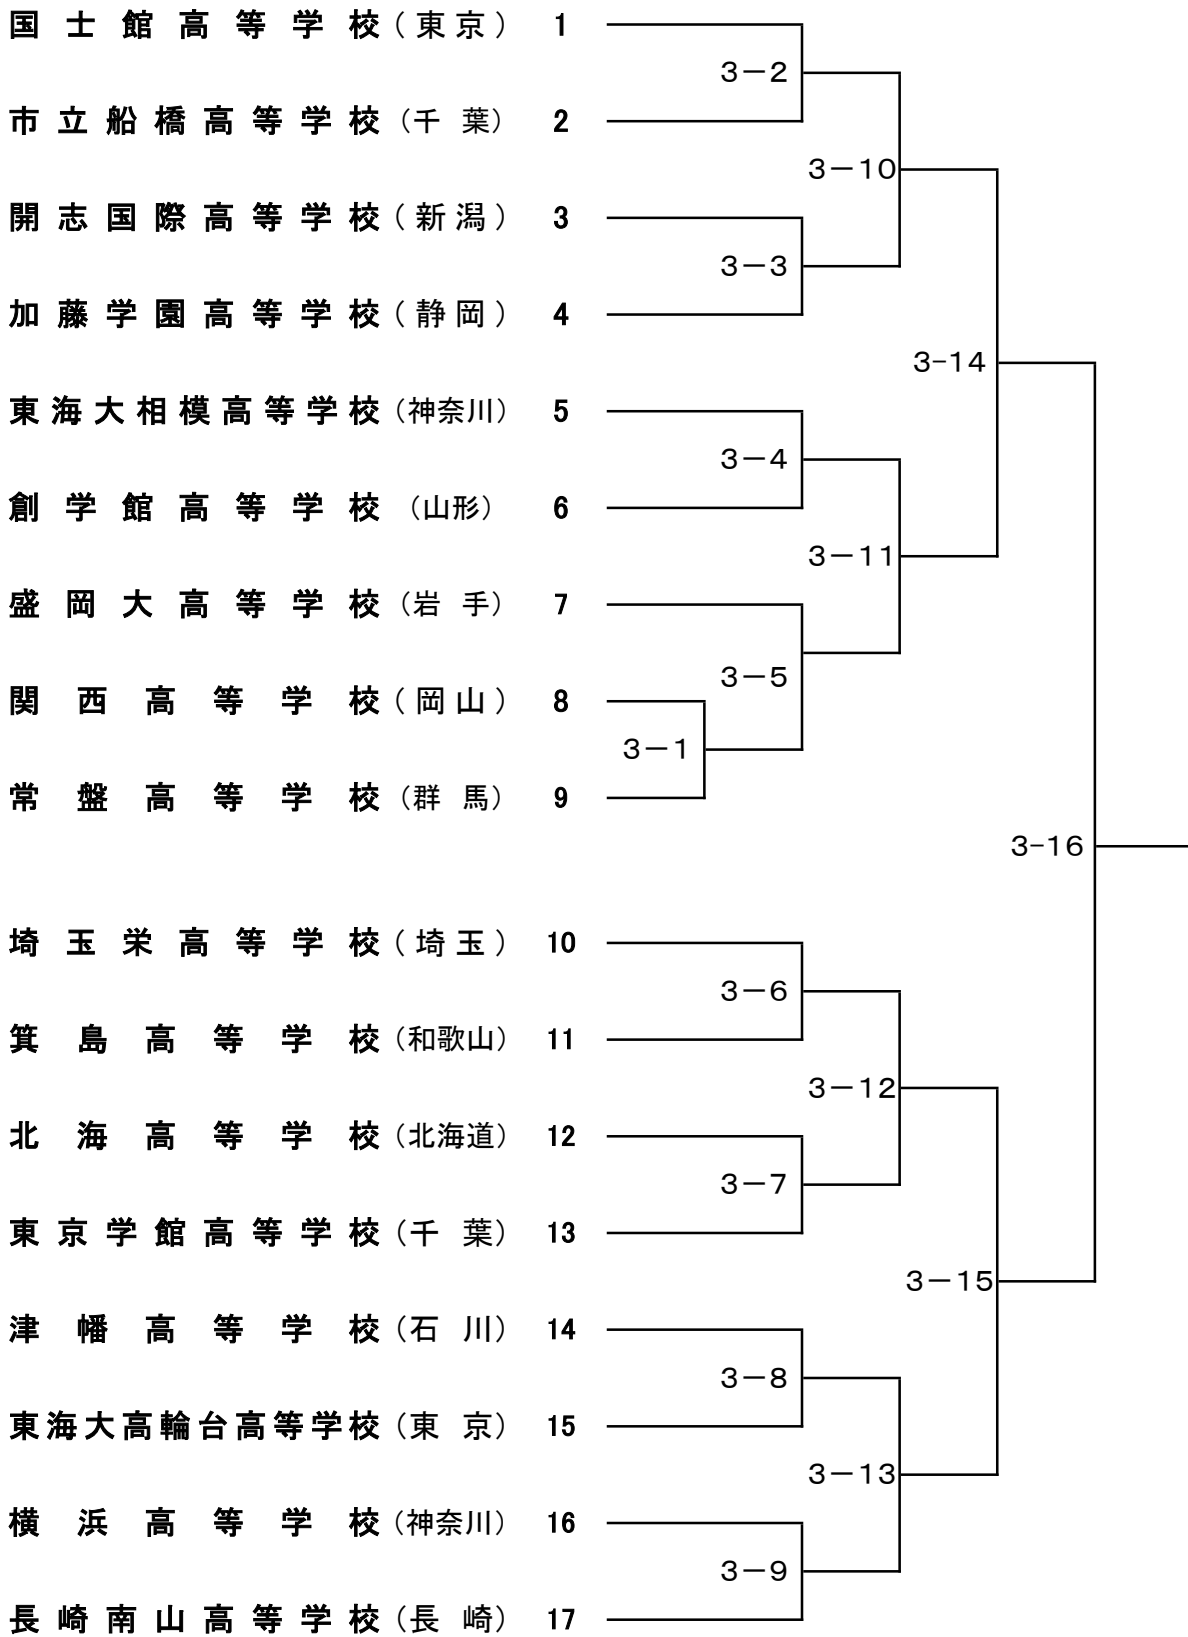

第32回 國學院大學松尾三郎杯争奪全国選抜高等学校柔道大会トーナメント

A (第 1 試 合 場)

第32回 國學院大學松尾三郎杯争奪全国選抜高等学校柔道大会トーナメント

B (第 2 試 合 場)

第32回 國學院大學松尾三郎杯争奪全国選抜高等学校柔道大会トーナメント

C (第 3 試 合 場)

第32回 國學院大學松尾三郎杯争奪全国選抜高等学校柔道大会トーナメント

D (第 4 試 合 場)

- 優勝 ()
- 2位 ()
- 3位 ()
- 3位 ()
- ベスト8 ()
- ベスト8 ()
- ベスト8 ()
- ベスト8 ()

優 秀 選 手

- (高等学校 選手)
- (高等学校 選手)
- (高等学校 選手)
- (高等学校 選手)
- (高等学校 選手)