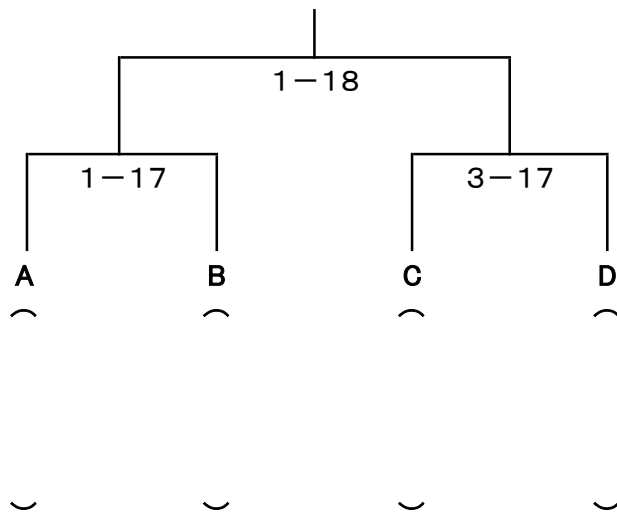

第32回 國學院大學松尾三郎杯争奪全国選抜高等学校柔道大会トーナメント

A (第 1 試 合 場)

第32回 國學院大學松尾三郎杯争奪全国選抜高等学校柔道大会トーナメント

B (第 2 試 合 場)

第32回 國學院大學松尾三郎杯争奪全国選抜高等学校柔道大会トーナメント

C (第 3 試 合 場)

第32回 國學院大學松尾三郎杯争奪全国選抜高等学校柔道大会トーナメント

D (第 4 試 合 場)

- 優勝 ()
- 2位 ()
- 3位 ()
- 3位 ()
- ベスト8 ()
- ベスト8 ()
- ベスト8 ()
- ベスト8 ()

優 秀 選 手

- (高等学校 選手)
- (高等学校 選手)
- (高等学校 選手)
- (高等学校 選手)
- (高等学校 選手)