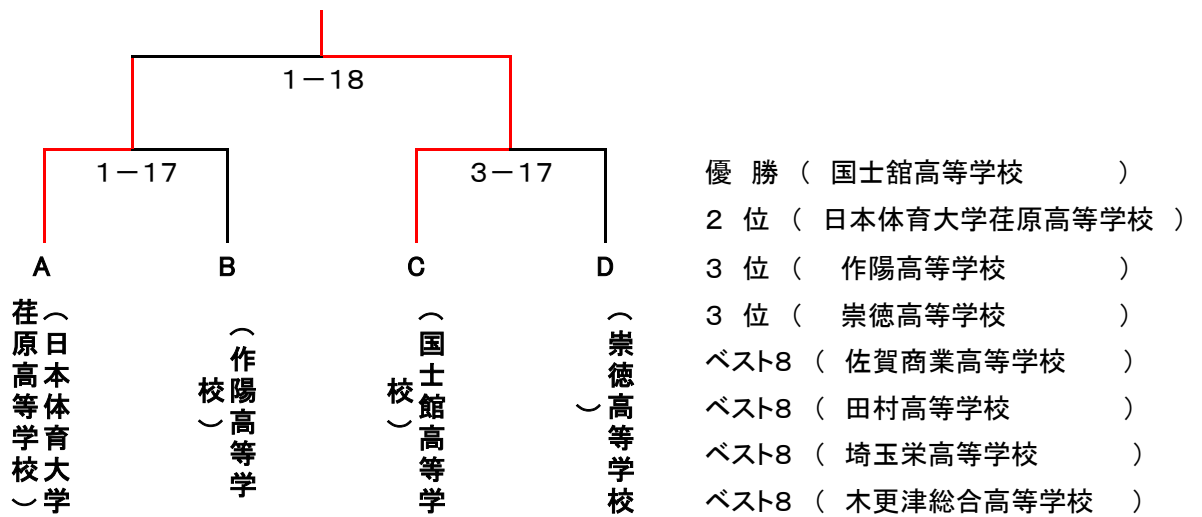

第32回 國學院大學松尾三郎杯争奪全国選抜高等学校柔道大会トーナメント

A (第 1 試 合 場)

第32回 國學院大學松尾三郎杯争奪全国選抜高等学校柔道大会トーナメント

B (第 2 試 合 場)

第32回 國學院大學松尾三郎杯争奪全国選抜高等学校柔道大会トーナメント

C (第 3 試 合 場)

第32回 國學院大學松尾三郎杯争奪全国選抜高等学校柔道大会トーナメント

D (第 4 試 合 場)