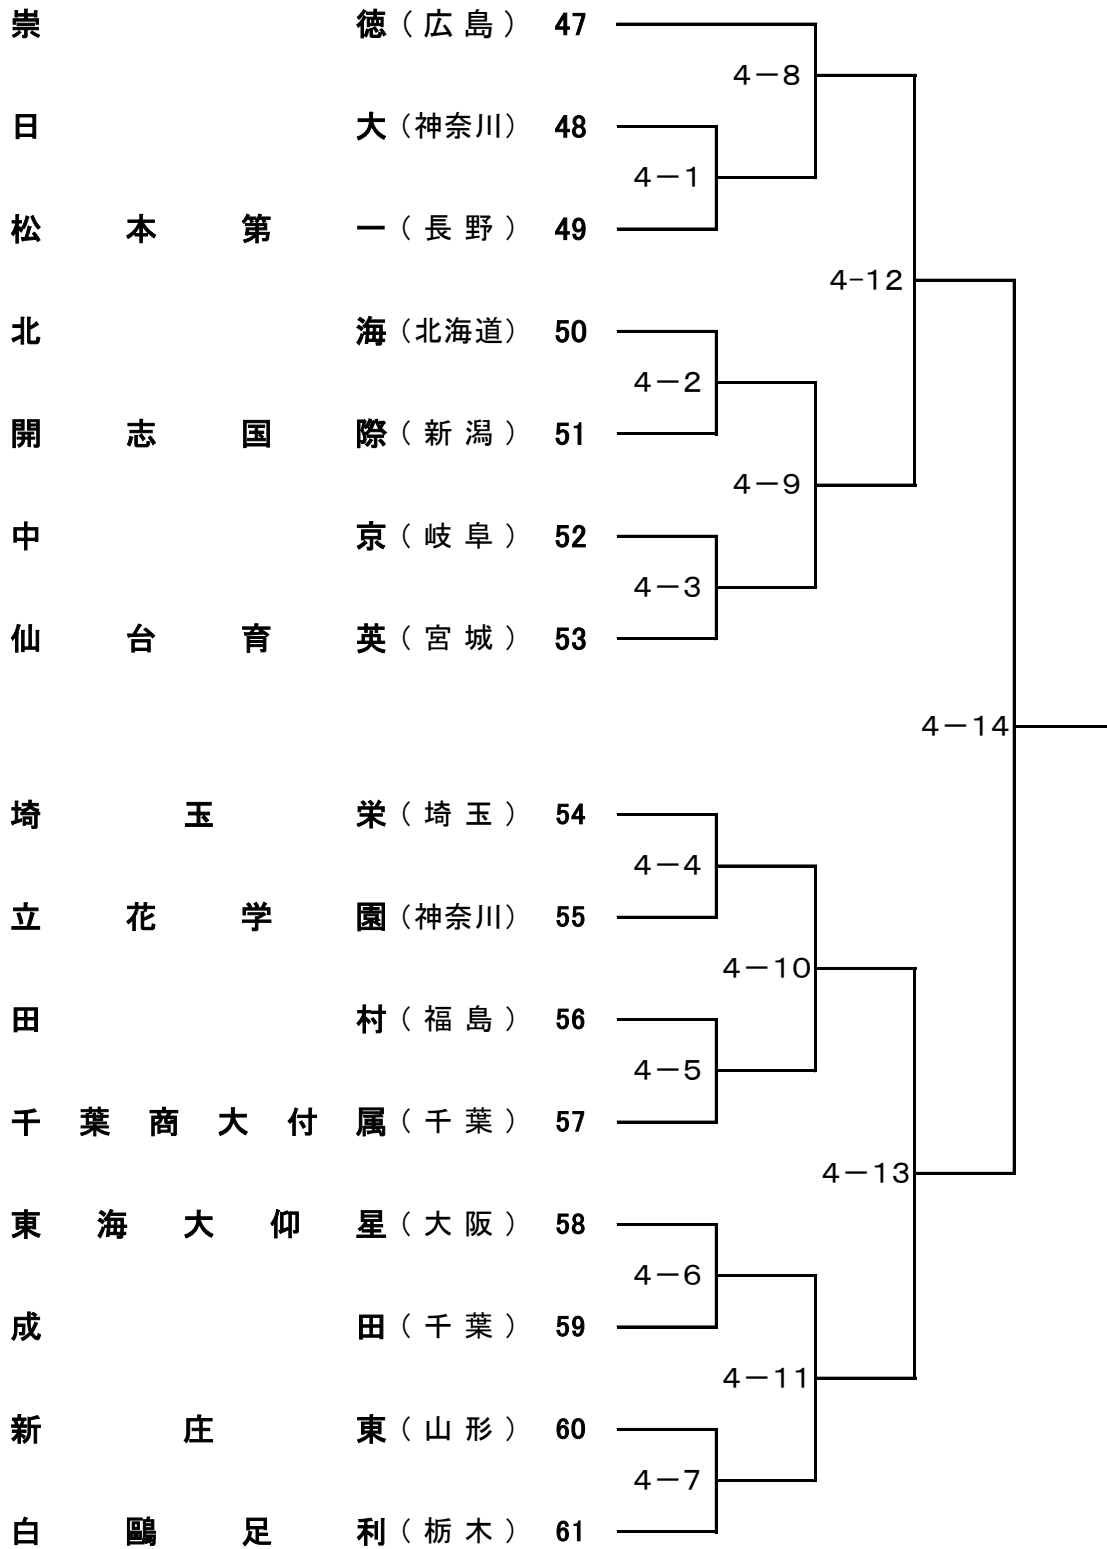

第33回 國學院大學松尾三郎杯争奪全国選抜高等学校柔道大会トーナメント

A (第 1 試 合 場)

第33回 國學院大學松尾三郎杯争奪全国選抜高等学校柔道大会トーナメント

B (第 2 試 合 場)

第33回 國學院大學松尾三郎杯争奪全国選抜高等学校柔道大会トーナメント

C (第 3 試 合 場)

第33回 國學院大學松尾三郎杯争奪全国選抜高等学校柔道大会トーナメント

D (第 4 試 合 場)

優 秀 選 手

- (高等学校 選手)
- (高等学校 選手)
- (高等学校 選手)
- (高等学校 選手)
- (高等学校 選手)