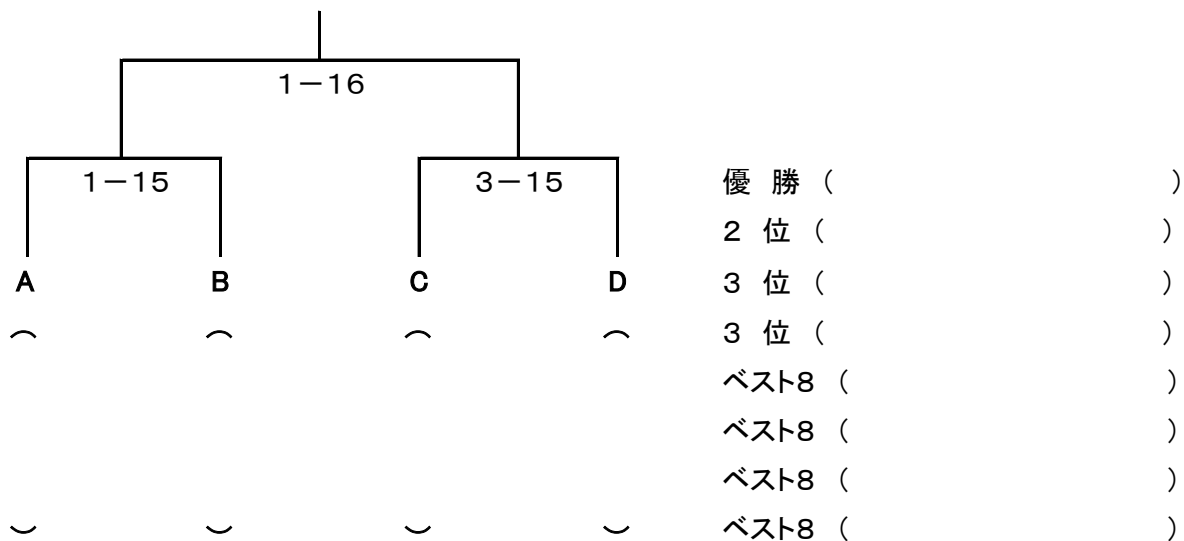

第33回 國學院大學松尾三郎杯争奪全国選抜高等学校柔道大会トーナメント

A (第 1 試 合 場)

第33回 國學院大學松尾三郎杯争奪全国選抜高等学校柔道大会トーナメント

B (第 2 試 合 場)

第33回 國學院大學松尾三郎杯争奪全国選抜高等学校柔道大会トーナメント

C (第 3 試 合 場)

第33回 國學院大學松尾三郎杯争奪全国選抜高等学校柔道大会トーナメント

D (第 4 試 合 場)