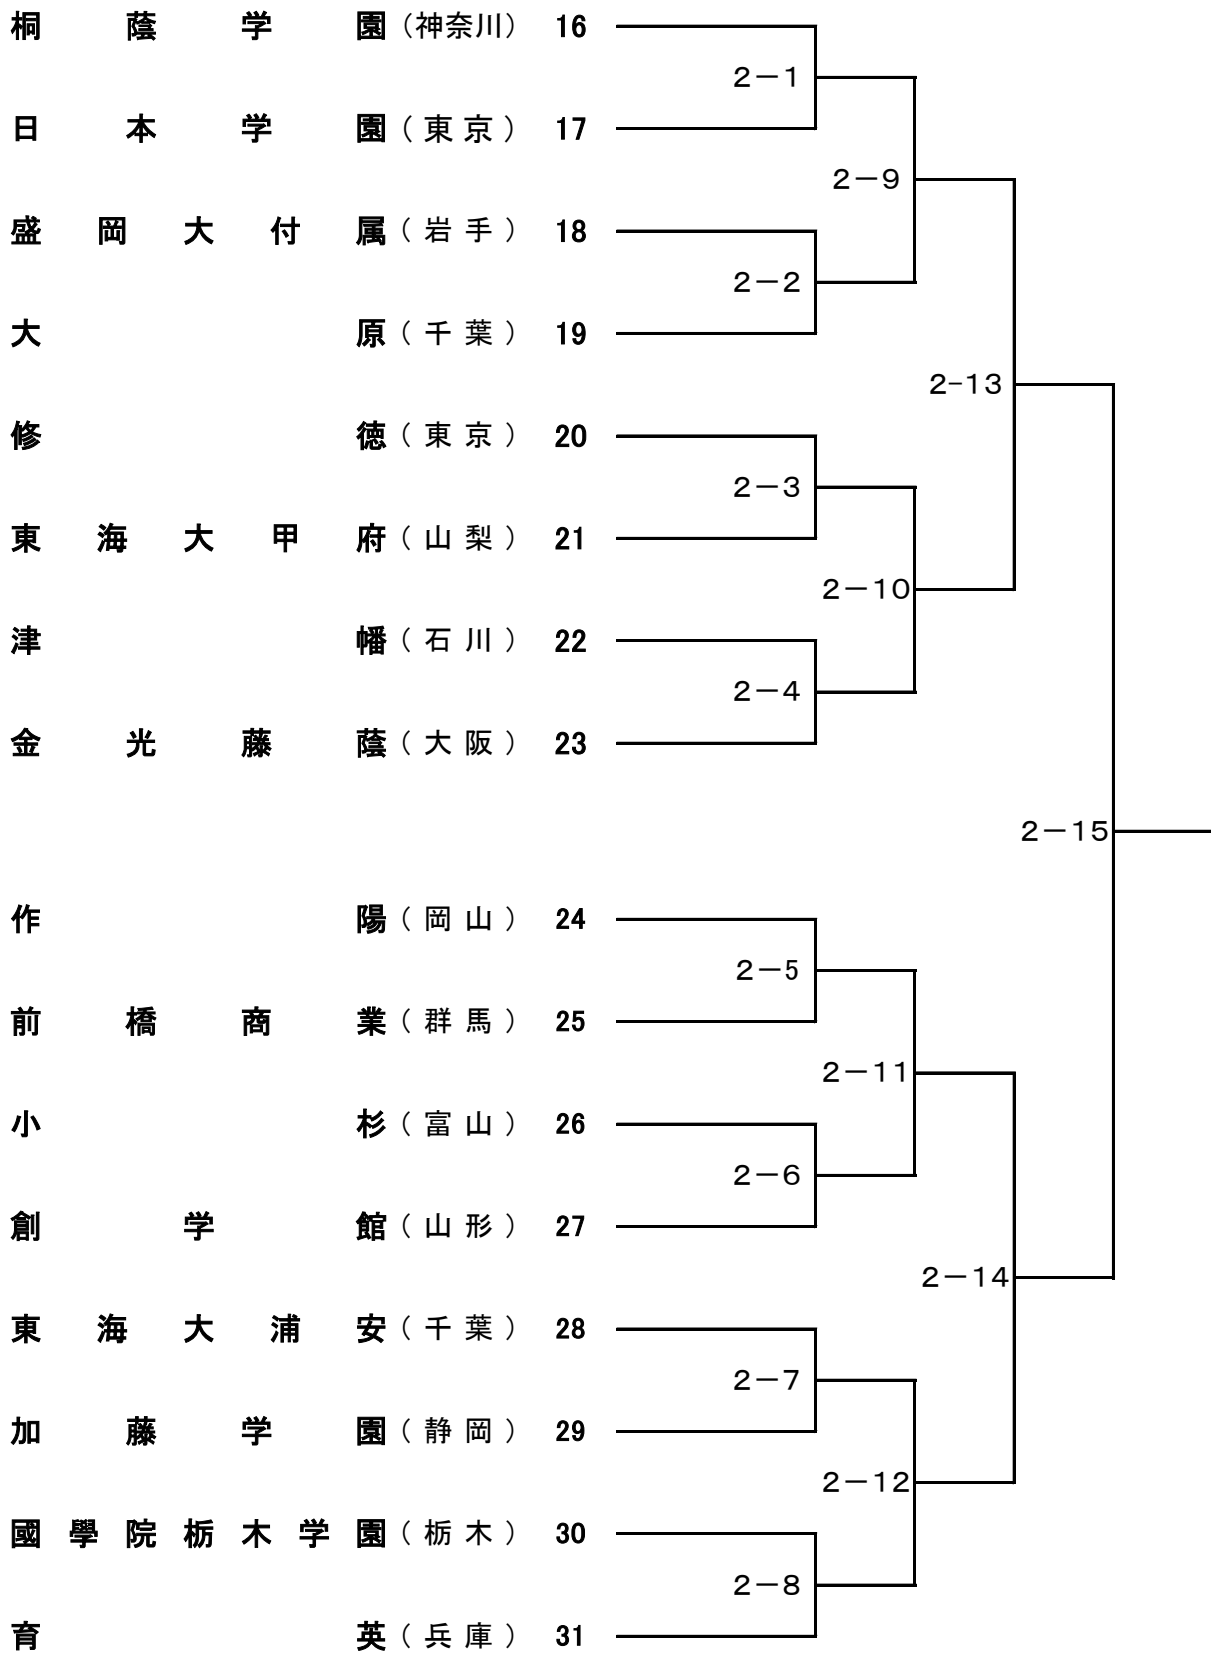

第33回 國學院大學松尾三郎杯争奪全国選抜高等学校柔道大会トーナメント

A (第 1 試 合 場)

第33回 國學院大學松尾三郎杯争奪全国選抜高等学校柔道大会トーナメント

B (第 2 試 合 場)

第33回 國學院大學松尾三郎杯争奪全国選抜高等学校柔道大会トーナメント

C (第 3 試 合 場)

第33回 國學院大學松尾三郎杯争奪全国選抜高等学校柔道大会トーナメント

D (第 4 試 合 場)

優 秀 選 手

- (高等学校 選手)
- (高等学校 選手)
- (高等学校 選手)
- (高等学校 選手)
- (高等学校 選手)