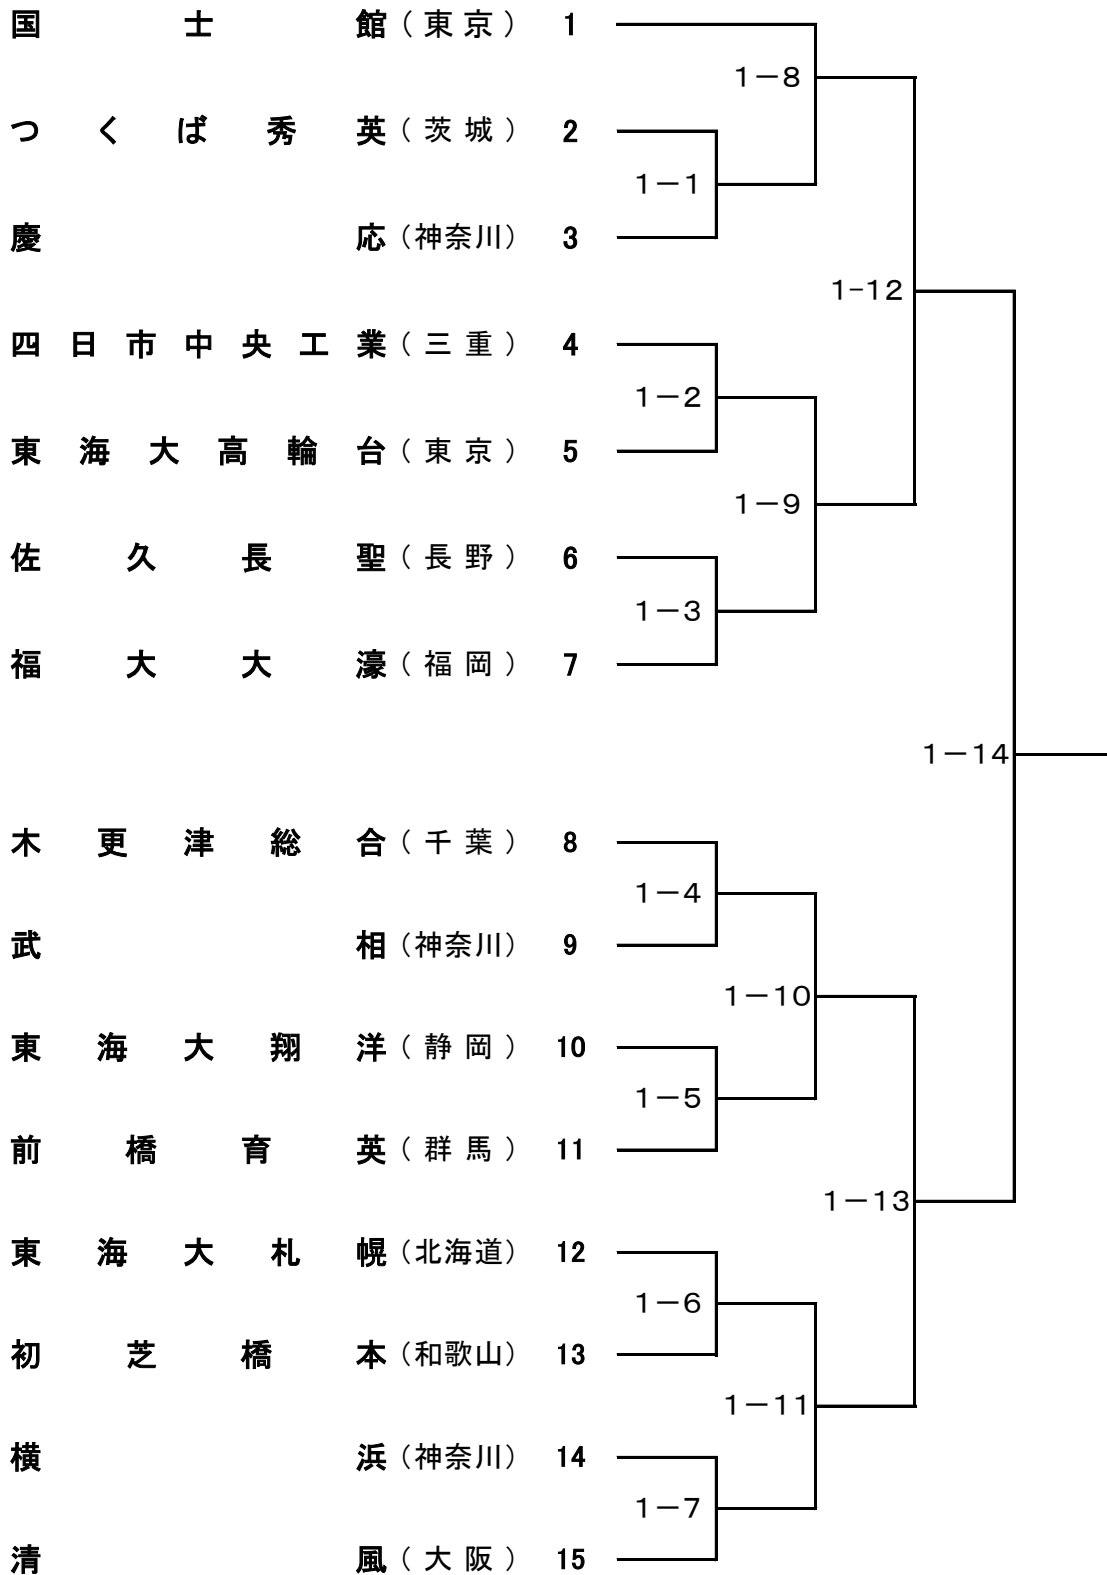

第33回 國學院大學松尾三郎杯争奪全国選抜高等学校柔道大会トーナメント

A (第 1 試 合 場)

第33回 國學院大學松尾三郎杯争奪全国選抜高等学校柔道大会トーナメント

B (第 2 試 合 場)

第33回 國學院大學松尾三郎杯争奪全国選抜高等学校柔道大会トーナメント

C (第 3 試 合 場)

第33回 國學院大學松尾三郎杯争奪全国選抜高等学校柔道大会トーナメント

D (第 4 試 合 場)

優 秀 選 手

- (高等学校 選手)
- (高等学校 選手)
- (高等学校 選手)
- (高等学校 選手)
- (高等学校 選手)