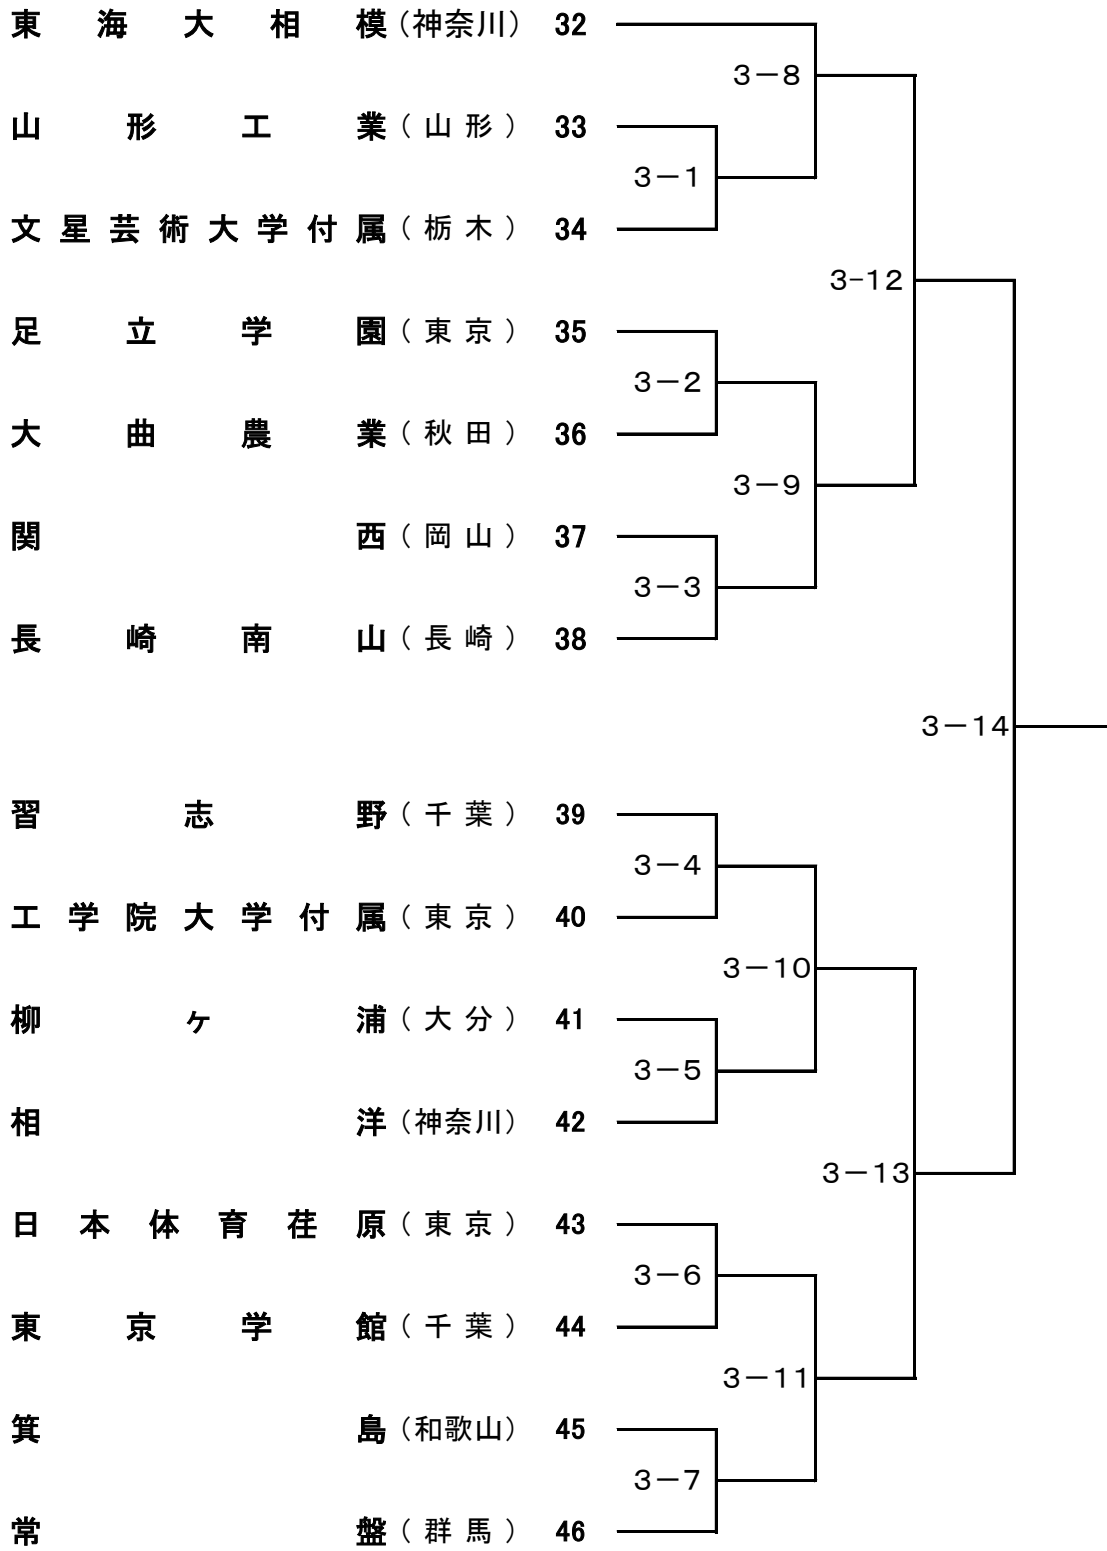

第33回 國學院大學松尾三郎杯争奪全国選抜高等学校柔道大会トーナメント

A (第 1 試 合 場)

第33回 國學院大學松尾三郎杯争奪全国選抜高等学校柔道大会トーナメント

B (第 2 試 合 場)

第33回 國學院大學松尾三郎杯争奪全国選抜高等学校柔道大会トーナメント

C (第 3 試 合 場)

第33回 國學院大學松尾三郎杯争奪全国選抜高等学校柔道大会トーナメント

D (第 4 試 合 場)

優 秀 選 手

- (高等学校 選手)
- (高等学校 選手)
- (高等学校 選手)
- (高等学校 選手)
- (高等学校 選手)